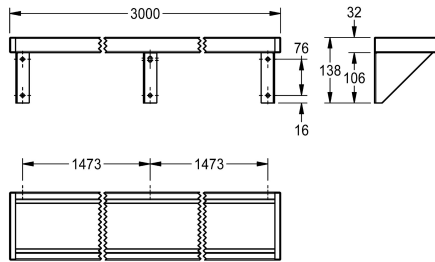

KWC SATURN Ripiano

Modell-Linie: SATURN | BXS V30
Accessori | Mensole

KWC-No.

2000056952

Dimensioni 600 x 138 x 142 mm (L x A x P)

2000056946

Lunghezza 1200 mm

2030046197

Larghezza 1600 mm

2000056950

Lunghezza 1800 mm

2000100088

Lunghezza 2400 mm

2030046195

Larghezza 3000 mm

Larghezza complessiva

600 mm

1,200 mm

1,600 mm

1,800 mm

2,400 mm

3,000 mm

Mensola, fissaggio a parete, in acciaio inox, superficie satinata, spessore materiale 1 mm, staffe saldate alla mensola, bordi laterali ricoperti in plastica grigia. Per lunghezze superiori a 1800 mm viene

fornita una staffa supplementare.

Dimensioni 3000 x 138 x 142 mm (L x A x P)

Dati tecnici

Materiale	Acciaio inox
Codice materiale	1.4301
Spessore del materiale	1 mm
Profondità totale	142 mm
Altezza totale	138 mm
Larghezza complessiva	3,000 mm
Finitura della superficie	Finitura satinata
Tipo di fissaggio	Vite
Tipo di montaggio	Installazione a parete
teamNumber	433050
sanitasTroeschNumber	7521 212