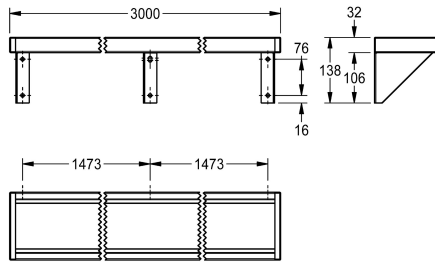

KWC SATURN Schap

Modell-Linie: SATURN | BXS^V30
Accessoires | Schappen

KWC-No.

2000056952

Afmetingen 600 x 138 x 142 mm (B x H x D)

2000056946

Lengte 1200 mm

2030046197

Breedte 1600 mm

2000056950

Lengte 1800 mm

2000100088

Lengte 2400 mm

2030046195

Breedte 3000 mm

Totale breedte

600 mm

1,200 mm

1,600 mm

1,800 mm

2,400 mm

3,000 mm

Schap voor wandmontage, roestvrij staal, oppervlakte satijn, materiaaldikte 1 mm, consolen aan plankje gelast, aan de zijkanten afg esloten met verschroefde grijze kunststof onderdelen. Vanaf een lengte van 1800 mm wordt een extra bevestigingssteun

meegeleverd.

Afmetingen 3000 x 138 x 142 mm (B x H x D)

Technical Data

Materiaal

Roestvrij staal

Materiaalcode

1.4301

Materiaaldikte