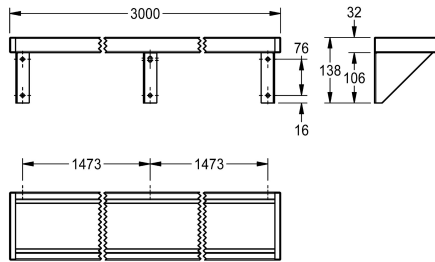

KWC SATURN Hylla

Modell-Linie: SATURN | BXS_V30
Sanitetsutrustning | Hyllor

KWC-No.

2000056952

SATURN Shelf, dimensions 600 x 138 x 142 mm (W x H x D)

2000056946

Width 1200 mm

2030046197

Width 1600 mm

2000056950

Width 1800 mm

2000100088

Width 2400 mm

2030046195

Width 3000 mm

Total bredd

Mått 3000 x 138 x 142 mm (B x H x D)

Technical Data

Material	Rostfritt stål
Materialkod	1.4301
Material tjocklek	1 mm
Övergripande djup	142 mm
Total höjd	138 mm
Total bredd	3,000 mm
Ytfinish	Satin yta
Typ av fixering	Skruv
Typ av montering	Väggmontering

Material	Rostfritt stål
Materialkod	1.4301
Material tjocklek	1 mm
Övergripande djup	142 mm
Total höjd	138 mm
Total bredd	3,000 mm
Ytfinish	Satin yta
Typ av fixering	Skruv
Typ av montering	Väggmontering