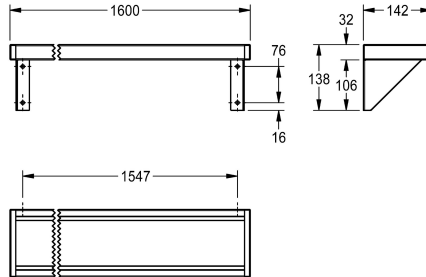

KWC SATURN Ablage

Modell-Linie: SATURN | BXS V16
Accessories | Ablagen

KWC-Nr.

2000056952
Saturn Ablage, Länge 600 mm

2000056946
Breite 1200 mm

2030046197
Breite 1600 mm

2000056950
Breite 1800 mm

2000100088
Breite 2400 mm

2030046195
Breite 3000 mm

Gesamtbreite

600 mm

1,200 mm

1,600 mm

1,800 mm

2,400 mm

3,000 mm

Ablage für Wandmontage, Chromnickelstahl, Oberfläche seidenmatt, Materialstärke 1 mm, Konsolen mit Ablage verschweißt, seitliche Abschlüsse mit verschraubten grauen Kunststoffteilen. Ab der Länge von 1800 mm ist eine zusätzliche

Konsole im Lieferumfang enthalten.

Abmessungen 1600 x 138 x 142 mm (B x H x T)

Technische Daten

Material
Materialtyp
Materialstärke
Gesamttiefe
Gesamthöhe
Gesamtbreite
Oberflächenbehandlung
Art der Befestigung
Art der Montage
IgPosNumber