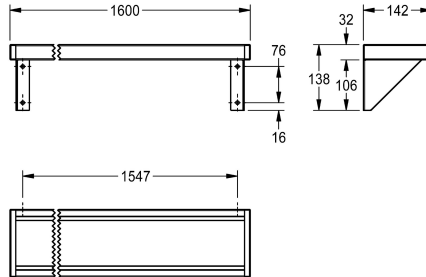

KWC SATURN Ablage

Modell-Linie: SATURN | BXS_V16
Accessories | Ablagen

KWC-Nr.

2000056952
Saturn Ablage, Länge 600 mm

2000056946
Breite 1200 mm

2030046197
Breite 1600 mm

2000056950
Breite 1800 mm

2000100088
Breite 2400 mm

2030046195
Breite 3000 mm

Gesamtbreite

600 mm

1,200 mm

1,600 mm

1,800 mm

2,400 mm

3,000 mm

Ablage für Wandmontage. Chromnickelstahl, Oberfläche seidenmatt, Materialstärke 1 mm, Konsolen mit Ablage verschweißt, seitliche Abschlüsse mit verschraubten grauen Kunststoffteilen. Ab der Länge von 1800 mm ist eine zusätzliche

Konsole im Lieferumfang enthalten.

Abmessungen 1600 x 138 x 142 mm (B x H x T)

Technische Daten

Material
Materialtyp
Materialstärke
Gesamttiefe
Gesamthöhe
Gesamtbreite
Oberflächenbehandlung
Art der Befestigung
Art der Montage
teamNumber
sanitasTroeschNumber