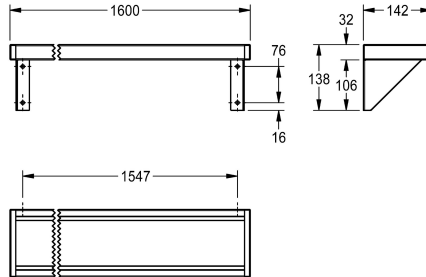

KWC SATURN Ablage

Modell-Linie: SATURN | BXS_V16
Accessories | Ablagen

KWC-Nr.

2000056952
Saturn Ablage, Länge 600 mm

2000056946
Breite 1200 mm

2030046197
Breite 1600 mm

2000056950
Breite 1800 mm

2000100088
Breite 2400 mm

2030046195
Breite 3000 mm

Gesamtbreite

600 mm

1,200 mm

1,600 mm

1,800 mm

2,400 mm

3,000 mm

Ablage für Wandmontage. Chromnickelstahl, Oberfläche seidenmatt, Materialstärke 1 mm, Konsolen mit Ablage verschweißt, seitliche Abschlüsse mit verschraubten grauen Kunststoffteilen. Ab der Länge von 1800 mm ist eine zusätzliche

Konsole im Lieferumfang enthalten.

Abmessungen 1600 x 138 x 142 mm (B x H x T)

Technische Daten

Material
Materialtyp
Materialstärke
Gesamttiefe
Gesamthöhe
Gesamtbreite
Oberflächenbehandlung
Art der Befestigung
Art der Montage