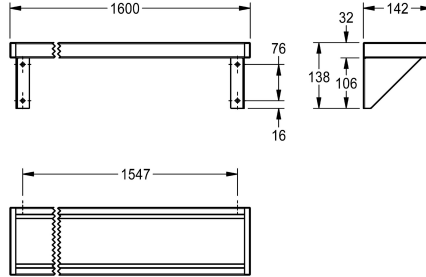

KWC SATURN Repisa

Modell-Linie: SATURN | BXS V16
Accesorios | Estantes

KWC-No.

2000056952

Dimensiones 600 x 138 x 142 mm (L x A x P)

2000056946

Longitud de 1200 mm

2030046197

Anchura de 1600 mm

2000056950

Longitud de 1800 mm

2000100088

Longitud de 2400 mm

2030046195

Anchura de 3000 mm

Anchura total

600 mm

1,200 mm

1,600 mm

1,800 mm

2,400 mm

3,000 mm

Repisa para montaje a pared, acero de cromo-niquel, acabado satinado, espesor de material 1 mm, escuadras soldadas con repisa, cierres laterales con piezas de plástico grises atornilladas. A partir de 1800 mm de longitud, los modelos se suministran con

una escuadra adicional.

Dimensiones 1600 x 138 x 142 mm (L x A x P)

Datos técnicos

Material	Acero inoxidable
Código	1.4301
Espesor del material	1 mm
Profundidad	142 mm
Altura	138 mm
Anchura total	1,600 mm
Acabado de superficie	Acabado satinado
Tipo de fijación	Tornillo
Tipo de montaje	Montaje a pared