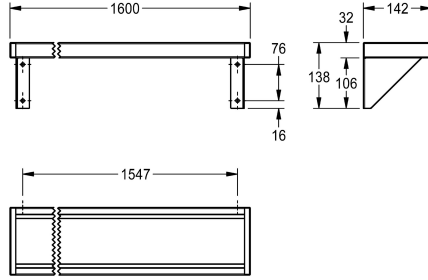

KWC SATURN

Hylly

Modell-Linie: SATURN | BXS V16
Saniteettivarusteet julkisiin tiloihin | Hyllyt

KWC-No.

2000056952

Leveys 600 mm

2000056946

Leveys 1200 mm

Kokonaisleveys

600 mm

1,200 mm

1,600 mm

1,800 mm

2,400 mm

3,000 mm

Seinälle asennettava hylly, ruostumatonta terästä, satiini pintakäsittely, materiaalin paksuus 1 mm, kannakkeet hitsattu hyllyyn, sivupäädät harmaalla muovikannella,

lisäkannakkeet yli 1800 mm pituuksille kuuluvat tilauksen piiriin.

Mitat 1600 x 138 x 142 mm (L x K x S)

Tekniset tiedot

Materiaali	Ruostumatonta terästä
Rst teräslaji	1.4301
Materiaalin vahvuus	1 mm
Kokonaissyvyys	142 mm
Kokonaiskorkeus	138 mm
Kokonaisleveys	1,600 mm
Pinnan viimeistely	Satiini pintainen
Kiinnitystapa	Ruuvi
Asennustapa	Seinäasennus
IviCode	0

Ruostumatonta terästä
1.4301
1 mm
142 mm
138 mm
1,600 mm
Satiini pintainen
Ruuvi
Seinäasennus
0