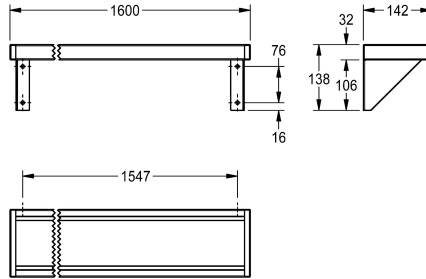

### KWC-No.

**2000056952**

Tablette SATURN, dimensions 600 x 138 x 142 mm (L x H x P)

**2000056946**

Longueur 1200 mm

**2030046197**

Longueur 1600 mm

**2000056950**

### Largeur totale

600 mm

1,200 mm

1,600 mm

1,800 mm

2,400 mm

3,000 mm

Tablette murale, acier inoxydable, surface satinée, épaisseur de matériau de 1 mm, consoles soudées à la tablette, extrémités latérales couvertes de plastique gris. Pour les longueurs supérieures

à 1800 mm, une console supplémentaire sera livrée.

Dimensions 1600 x 138 x 142 mm (L x H x P)

142 mm

Hauteur totale

138 mm

Largeur totale

1,600 mm

Finition de surface

Finition satinée

Type de fixation