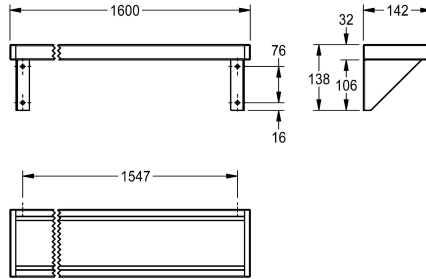

KWC SATURN Tablette

Modell-Linie: SATURN | BXS V16
Accessoires | Tablettes

KWC-No.

2000056952

Tablette SATURN, dimensions 600 x 138 x 142 mm (L x H x P)

2000056946

Longueur 1200 mm

2030046197

Longueur 1600 mm

2000056950

Longueur 1800 mm

2000100088

Longueur 2400 mm

2030046195

Longueur 3000 mm

Largeur totale

600 mm

1,200 mm

1,600 mm

1,800 mm

2,400 mm

3,000 mm

Tablette murale, acier inoxydable, surface satinée, épaisseur de matériau de 1 mm, consoles soudées à la tablette, extrémités latérales couvertes de plastique gris. Pour les longueurs supérieures

à 1800 mm, une console supplémentaire sera livrée.

Dimensions 1600 x 138 x 142 mm (L x H x P)

Données techniques

Matière

Acier inoxydable

Code du matériel

1.4301

Épaisseur de matière

1 mm

Profondeur totale

142 mm

Hauteur totale

138 mm

Largeur totale

1,600 mm

Finition de surface

Finition satinée

Type de fixation

Fixation

Type de montage

Montage mural

teamNumber

433051

sanitasTroeschNumber

7521 208