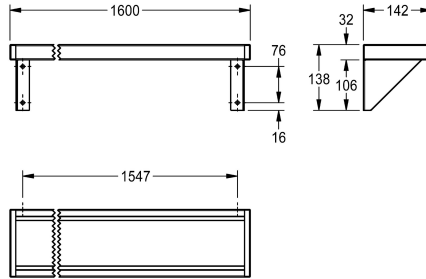

KWC SATURN

Mensola

Modell-Linie: SATURN | BXS V16

Accessori | Mensole

KWC-No.

2000056952

Dimensioni 600 x 138 x 142 mm (L x A x P)

2000056946

Lunghezza 1200 mm

2030046197

Larghezza 1600 mm

2000056950

Lunghezza 1800 mm

2000100088

Lunghezza 2400 mm

2030046195

Mensola, fissaggio a parete, in acciaio inox, superficie satinata, spessore materiale 1 mm, staffe saldate alla mensola, bordi laterali ricoperti in plastica grigia. Per lunghezze superiori a 1800 mm viene

fornita una staffa supplementare.

Dimensioni 1600 x 138 x 142 mm (L x A x P)

Dati tecnici

Materiale	Acciaio inox
Codice materiale	1.4301
Spessore del materiale	1 mm
Profondità totale	142 mm
Altezza totale	138 mm
Larghezza complessiva	1,600 mm
Finitura della superficie	Finitura satinata
Tipo di fissaggio	Vite
Tipo di montaggio	Installazione a parete
teamNumber	433051
sanitasTroeschNumber	7521 208