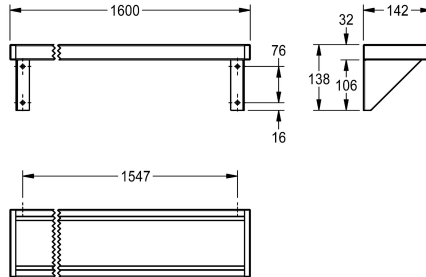

### KWC-No.

**2000056952**

Afmetingen 600 x 138 x 142 mm (B x H x D)

**2000056946**

Lengte 1200 mm

**2030046197**

Breedte 1600 mm

**2000056950**

Lengte 1800 mm

**2000100088**

Lengte 2400 mm

**2030046195**

Breedte 3000 mm

### Totale breedte

600 mm

1,200 mm

1,600 mm

1,800 mm

2,400 mm

3,000 mm

Schap voor wandmontage, roestvrij staal, oppervlakte satijn, materiaaldikte 1 mm, consolen aan plankje gelast, aan de zijkanten afg esloten met verschroefde grijze kunststof onderdelen. Vanaf een lengte van 1800 mm wordt een extra bevestigingssteun

meegeleverd.

Afmetingen 1600 x 138 x 142 mm (B x H x D)