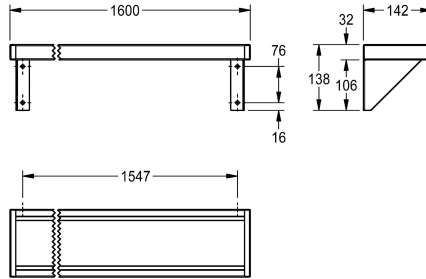

### KWC-No.

**2000056952**

Afmetingen 600 x 138 x 142 mm (B x H x D)

**2000056946**

Lengte 1200 mm

**2030046197**

Breedte 1600 mm

**2000056950**

Lengte 1800 mm

**2000100088**

Lengte 2400 mm

**2030046195**

Breedte 3000 mm

### Totale breedte

600 mm

1,200 mm

1,600 mm

1,800 mm

2,400 mm

3,000 mm

Schap voor wandmontage, roestvrij staal, oppervlakte satijn, materiaaldikte 1 mm, consolen aan plankje gelast, aan de zijkanten afg esloten met verschroefde grijze kunststof onderdelen. Vanaf een lengte van 1800 mm wordt een extra bevestigingssteun

meegeleverd.

Afmetingen 1600 x 138 x 142 mm (B x H x D)