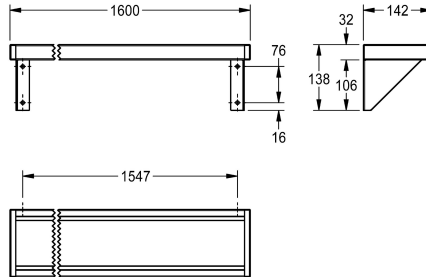

KWC SATURN

Hylla

Modell-Linie: SATURN | BXS_V16
Sanitetsutrustning | Hyllor

KWC-No.

2000056952

SATURN Shelf, dimensions 600 x 138 x 142 mm (W x H x D)

2000056946

Width 1200 mm

2030046197

Width 1600 mm

2000056950

Width 1800 mm

2000100088

Width 2400 mm

2030046195

Width 3000 mm

Total bredd

600 mm

1,200 mm

1,600 mm

1,800 mm

2,400 mm

3,000 mm

Hylla för väggmontage, rostfritt stål, satin yta, godstjocklek 1 mm, konsoler integrerade i hyllan, gavlamas ändrar täcks med grå plastskydd, för längder över 1800 mm, levereras en extra konsol.

Mått 1600 x 138 x 142 mm (B x H x D)

Technical Data

Material	Rostfritt stål
Materialkod	1.4301
Material tjocklek	1 mm
Övergripande djup	142 mm
Total höjd	138 mm
Total bredd	1,600 mm
Ytfinish	Satin yta
Typ av fixering	Skruv
Typ av montering	Väggmontering

Material	Rostfritt stål
Materialkod	1.4301
Material tjocklek	1 mm
Övergripande djup	142 mm
Total höjd	138 mm
Total bredd	1,600 mm
Ytfinish	Satin yta
Typ av fixering	Skruv
Typ av montering	Väggmontering