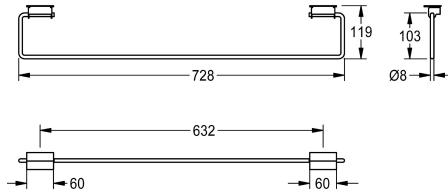

#### KWC-No.

**2000101452**

Sada tyčového vešáku na ručníky, rozměry 478 x 119 mm (š x v)

**2030046200**

délka 728 mm

Včetně upevňovacího materiálu.

Rozměry 728 x 119 mm (š x v)

#### Technické údaje

Materiál	ušlechtilá ocel
Kód materiálu	1.4301
Tloušťka materiálu	8 mm
Celková výška	119 mm
Celková šířka	728 mm
Průměr potrubí	8 mm
Povrch	hedvábně matný
Způsob uchycení	lepení
Způsob montáže	na výrobek

Materiál	ušlechtilá ocel
Kód materiálu	1.4301
Tloušťka materiálu	8 mm
Celková výška	119 mm
Celková šířka	728 mm
Průměr potrubí	8 mm
Povrch	hedvábně matný
Způsob uchycení	lepení
Způsob montáže	na výrobek