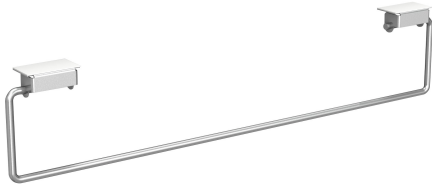

## KWC SATURN

### Sada tyčového vešáku na ručníky

Modell-Linie: SATURN | TB80

Umyvadla | Příslušenství Umyvadla

#### Celková šířka

478 mm

728 mm

Sada tyčového vešáku na ručníky k mycím korytům KWC, chromiklová ocel, povrch hedvábně matný, tloušťka materiálu 8 mm (p), k montáži pod přední okraj, poddajná tyč s možností dodatečné montáže. Na každé mycí místo je potřeba 1 sada.

Včetně upevňovacího materiálu.

Rozměry 728 x 119 mm (š x v)