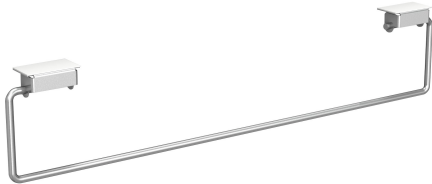

KWC SATURN Handtuchstangenset

Modell-Linie: SATURN | TB80
Waschtische & Waschrinnen | Zubehör Waschtische

KWC-Nr.

2000101452
SATURN Handtuchstangenset, Abmessungen 478 x 119 mm (B x H)

2030046200
Breite 728 mm

Gesamtbreite

478 mm

728 mm

Handtuchstangenset zu KWC Waschrinnen, Chromnickelstahl, Oberfläche seidenmatt, Materialstärke 8 mm (D), zur Montage unter Frontzarge, Stange ist flexibel und nachrüstbar, ein Set pro

Waschplatz notwendig, inklusive Befestigungsmaterial.

Abmessungen 728 x 119 mm (B x H)

Technische Daten

Material	Edelstahl
Materialtyp	1.4301 Chromnickelstahl V2A
Materialstärke	8 mm
Gesamthöhe	119 mm
Gesamtbreite	728 mm
Rohrdurchmesser	8 mm
Oberflächenbehandlung	seidenmatt
Art der Befestigung	geklebt
Art der Montage	am Produkt montiert
teamNumber	433049
sanitasTreschNumber	7521 142

Edelstahl
1.4301 Chromnickelstahl V2A
8 mm
119 mm
728 mm
8 mm
seidenmatt
geklebt
am Produkt montiert
433049
7521 142