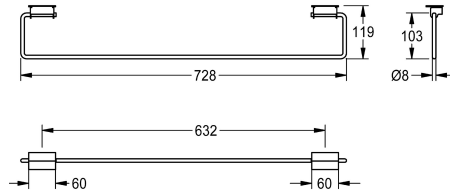

KWC SATURN Handtuchstangenset

Modell-Linie: SATURN | TB80
Waschtische & Waschrinnen | Zubehör Waschtische

KWC-Nr.

2000101452
SATURN Handtuchstangenset, Abmessungen 478 x 119 mm (B x H)

2030046200
Breite 728 mm

Gesamtbreite

478 mm

728 mm

Handtuchstangenset zu KWC Waschrinnen, Chromnickelstahl, Oberfläche seidenmatt, Materialstärke 8 mm (D), zur Montage unter Frontzarge, Stange ist flexibel und nachrüstbar, ein Set pro

Waschplatz notwendig, inklusive Befestigungsmaterial.

Abmessungen 728 x 119 mm (B x H)

Technische Daten

Material	Edelstahl
Materialtyp	1.4301 Chromnickelstahl V2A
Materialstärke	8 mm
Gesamthöhe	119 mm
Gesamtbreite	728 mm
Rohrdurchmesser	8 mm
Oberflächenbehandlung	seidenmatt
Art der Befestigung	geklebt
Art der Montage	am Produkt montiert
teamNumber	433049
sanitasTreschNumber	7521 142

Edelstahl
1.4301 Chromnickelstahl V2A
8 mm
119 mm
728 mm
8 mm
seidenmatt
geklebt
am Produkt montiert
433049
7521 142