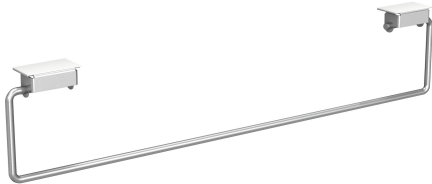

## KWC SATURN Handtuchstangenset

Modell-Linie: SATURN | TB80  
Waschtische & Waschrinnen | Zubehör Waschtische

### KWC-Nr.

**2000101452**  
SATURN Handtuchstangenset, Abmessungen 478 x 119 mm (B x H)

**2030046200**  
Breite 728 mm

### Gesamtbreite

478 mm

728 mm

Handtuchstangenset zu KWC Waschrinnen, Chromnickelstahl, Oberfläche seidenmatt, Materialstärke 8 mm (D), zur Montage unter Frontzarge, Stange ist flexibel und nachrüstbar, ein Set pro

### Technische Daten

Material	Edelstahl
Materialtyp	1.4301 Chromnickelstahl V2A
Materialstärke	8 mm
Gesamthöhe	119 mm
Gesamtbreite	728 mm
Rohrdurchmesser	8 mm
Oberflächenbehandlung	seidenmatt
Art der Befestigung	geklebt
Art der Montage	am Produkt montiert