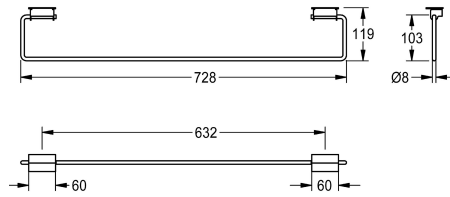

### KWC-Nr.

**2000101452**  
SATURN Handtuchstangenset, Abmessungen 478 x 119 mm (B x H)

**2030046200**  
Breite 728 mm

### Gesamtbreite

478 mm

728 mm

Handtuchstangenset zu KWC Waschrinnen, Chromnickelstahl, Oberfläche seidenmatt, Materialstärke 8 mm (D), zur Montage unter Frontzarge, Stange ist flexibel und nachrüstbar, ein Set pro

Waschplatz notwendig, inklusive Befestigungsmaterial.

Abmessungen 728 x 119 mm (B x H)

### Technische Daten

Material	Edelstahl
Materialtyp	1.4301 Chromnickelstahl V2A
Materialstärke	8 mm
Gesamthöhe	119 mm
Gesamtbreite	728 mm
Rohrdurchmesser	8 mm
Oberflächenbehandlung	seidenmatt
Art der Befestigung	geklebt
Art der Montage	am Produkt montiert