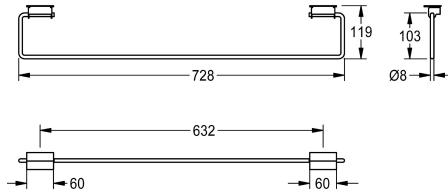

### KWC-No.

**2000101452**

Dimensiones 478 x 119 mm (L x A)

**2030046200**

Longitud de 728 mm

### Anchura total

478 mm

728 mm

Toallero barra para lavamanos colectivo KWC de la serie de acero de cromo niquel, acabado satinado, espesor de material 8 mm (d), para montaje bajo peto frontal, barra flexible y puede montarse posteriormente, necesario un juego por cada lavabo, incluye

material de fijación.

Dimensiones 728 x 119 mm (an x al)

### Datos técnicos

Material	Acero inoxidable
Código	1.4301
Espesor del material	8 mm
Altura	119 mm
Anchura total	728 mm
Diámetro de tubería	8 mm
Acabado de superficie	Acabado satinado
Tipo de fijación	Pegamento
Tipo de montaje	Montado en producto