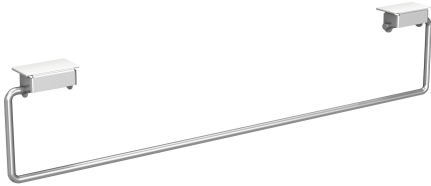

## KWC SATURN

Toallero

Modell-Linie: SATURN | TB80

Lavabo | Accesorios de Lavabo

### KWC-No.

**2000101452**

Dimensiones 478 x 119 mm (L x A)

**2030046200**

Longitud de 728 mm

### Anchura total

478 mm

728 mm

Toallero barra para lavamanos colectivo KWC de la serie de acero de cromo niquel, acabado satinado, espesor de material 8 mm (d), para montaje bajo peto frontal, barra flexible y puede montarse posteriormente, necesario un juego por cada lavabo, incluye

material de fijación.

Dimensiones 728 x 119 mm (an x al)