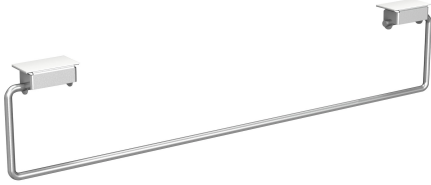

## KWC SATURN Pyyhetankosarja

Modell-Linie: SATURN | TB80

Pesualtaat | Pesuaitaiden täydentävät osat

### KWC-No.

**2000101452**

Leveys 478 mm

**2030046200**

Mitat 728 x 119 mm (L x K)

### Kokonaisleveys

478 mm

728 mm

Pyyhekisko KWC pesukouruille, ruostumatonta terästä, satiinpinta, materiaalin vahvuus halkaisija 8 mm (h), asennettavaksi etureunan alapuolelle, kisko on joustava ja uudelleen asennettavissa, yksi

tanko pesupaikkaa kohden, sisältää asennussarjan.

Mitat 728 x 119 mm (L x K)