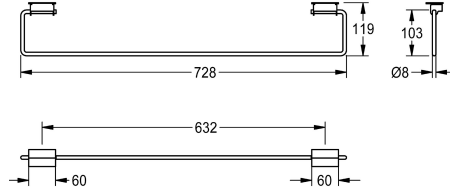

### KWC-No.

**2000101452**

Leveys 478 mm

**2030046200**

Mitat 728 x 119 mm (L x K)

### Kokonaisleveys

478 mm

728 mm

Pyyhekisko KWC pesukouruille, ruostumatonta terästä, satiinpinta, materiaalin vahvuus halkaisija 8 mm (h), asennettavaksi etureunan alapuolelle, kisko on joustava ja uudelleen asennettavissa, yksi

tanko pesupaikkaa kohden, sisältää asennussarjan.

Mitat 728 x 119 mm (L x K)

### Tekniset tiedot

Materiaali	Ruostumaton teräs
Rst teräslaji	1.4301
Materiaalin vahvuus	8 mm
Kokonaiskorkeus	119 mm
Kokonaisleveys	728 mm
Putken halkaisija	8 mm
Pinnan viimeistely	Satiinipintainen
Kiinnitystapa	Liima
Asennustapa	Asennettu tuotteeseen
IviCode	5773578