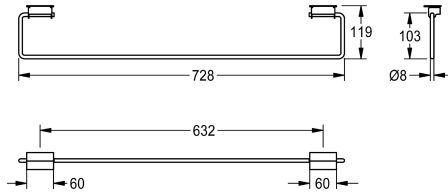

### KWC-No.

**2000101452**

Porte-serviette SATURN, dimensions 478 x 119 mm (L x H)

**2030046200**

Longueur 728 mm

### Largeur totale

478 mm

728 mm

Porte-serviette pour lavabos rigole KWC. En inox, surface satinée. Épaisseur du matériau de 8 mm (d). Pour montage sous le rebord intérieur du lavabo. Matériel de montage inclus.

Dimensions 728 x 119 mm (L x H)

### Données techniques

Matière
Code du matériel
Épaisseur de matière
Hauteur totale
Largeur totale
Diamètre de tube
Finition de surface
Type de fixation
Type de montage
teamNumber
sanitasTroeschNumber

Acier inoxydable
1.4301
8 mm
119 mm
728 mm
8 mm
Finition satinée
Colle
Monté sur le produit
433049
7521 142