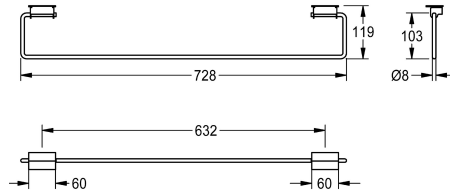

KWC SATURN Set barre porta asciugamani

Modell-Linie: SATURN | TB80
Lavabi | Accessori per lavabi

KWC-No.

2000101452
Lunghezza 478 mm

2030046200
Lunghezza 728 mm

Larghezza complessiva

478 mm

728 mm

Barra porta asciugamani per lavello a canale KWC, in acciaio inox 18/10, superficie satinata, spessore 8 mm (d). Per montaggio sotto il bordo interno del lavabo. Incluso materiale di fissaggio.

Dimensioni 728 x 119 mm (L x A)

Dati tecnici

Materiale
Codice materiale
Spessore del materiale
Altezza totale
Larghezza complessiva
Diametro della tubazione
Finitura della superficie
Tipo di fissaggio
Tipo di montaggio
teamNumber
sanitasTroeschNumber

Acciaio inox
1.4301
8 mm
119 mm
728 mm
8 mm
Finitura satinata
Colla
Montato sul prodotto
433049
7521 142