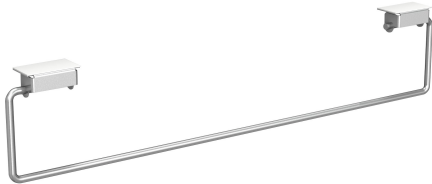

KWC SATURN Set barre porta asciugamani

Modell-Linie: SATURN | TB80
Lavabi | Accessori per lavabi

KWC-No.

2000101452
Lunghezza 478 mm

2030046200
Lunghezza 728 mm

Larghezza complessiva

478 mm

728 mm

Barra porta asciugamani per lavello a canale KWC, in acciaio inox 18/10, superficie satinata, spessore 8 mm (d). Per montaggio sotto il bordo interno del lavabo. Incluso materiale di fissaggio.

Dimensioni 728 x 119 mm (L x A)

Acciaio inox
1.4301
8 mm
119 mm
728 mm
8 mm
Finitura satinata
Colla
Montato sul prodotto
433049
7521 142