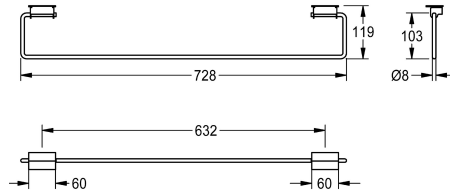

KWC SATURN Set barre porta asciugamani

Modell-Linie: SATURN | TB80
Lavabi | Accessori per lavabi

KWC-No.

2000101452
Lunghezza 478 mm

2030046200
Lunghezza 728 mm

Larghezza complessiva

478 mm

728 mm

Barra porta asciugamani per lavello a canale KWC, in acciaio inox 18/10, superficie satinata, spessore 8 mm (d). Per montaggio sotto il bordo interno del lavabo. Incluso materiale di fissaggio.

Dimensioni 728 x 119 mm (L x A)

Dati tecnici

Materiale
Codice materiale
Spessore del materiale
Altezza totale
Larghezza complessiva
Diametro della tubazione
Finitura della superficie
Tipo di fissaggio
Tipo di montaggio

Acciao inox
1.4301
8 mm
119 mm
728 mm
8 mm
Finitura satinata
Colla
Montato sul prodotto