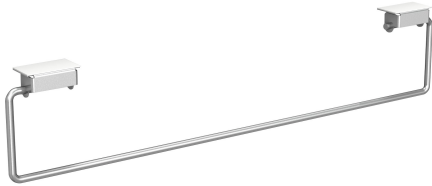

KWC SATURN Set barre porta asciugamani

Modell-Linie: SATURN | TB80
Lavabi | Accessori per lavabi

KWC-No.

2000101452
Lunghezza 478 mm

2030046200
Lunghezza 728 mm

Larghezza complessiva

478 mm

728 mm

Barra porta asciugamani per lavello a canale KWC, in acciaio inox 18/10, superficie satinata, spessore 8 mm (d). Per montaggio sotto il bordo interno del lavabo. Incluso materiale di fissaggio.

Dimensioni 728 x 119 mm (L x A)

Dati tecnici

Materiale
Codice materiale
Spessore del materiale
Altezza totale
Larghezza complessiva
Diametro della tubazione
Finitura della superficie
Tipo di fissaggio
Tipo di montaggio

Acciao inox
1.4301
8 mm
119 mm
728 mm
8 mm
Finitura satinata
Colla
Montato sul prodotto