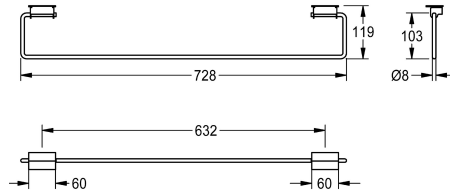

KWC SATURN Set handdoekstangen

Modell-Linie: SATURN | TB80
Wastafels | Toebehoren wastafels

KWC-No.

2000101452

Afmetingen 478 x 119 mm (B x H)

2030046200

Lengte 728 mm

Totale breedte

478 mm

728 mm

Handdoekstang voor KWC wasgoten, roestvrij staal, oppervlak zijdemat, materiaaldikte 8 mm (d), voor montage op de wasgoot, stang is flexibel en achteraf monteerbaar, één stang per wasplaats

nodig, inclusief bevestigingsmateriaal.

Afmetingen 728 x 119 mm (B x H)

Technical Data

Materiaal	Roestvrij staal
Materiaalcode	1.4301
Materiaaldikte	8 mm
Totale hoogte	119 mm
Totale breedte	728 mm
Pijpdiameter	8 mm
Oppervlakafwerking	Zijdeglans
Type bevestiging	Gelijmd
Type montage	Op product bevestigd

Roestvrij staal
1.4301
8 mm
119 mm
728 mm
8 mm
Zijdeglans
Gelijmd
Op product bevestigd