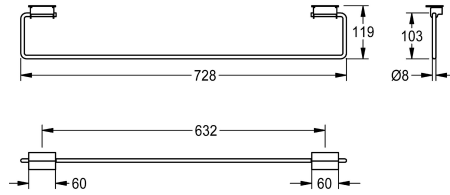

KWC SATURN

Zestaw wieszaków na ręczniki

Modell-Linie: SATURN | TB80

Umywalki | Wyposażenie dodatkowe do umywalk

KWC-No.

2000101452

Wymiary 478 x 119 mm (szer. x wys.)

2030046200

Szerokość 728 mm

Łączna szerokość

478 mm

728 mm

Wieszak na ręczniki do umywalk rynnowych KWC. Stal szlachetna, powierzchnia szlifowana matowa. Średnica 8 mm (s). Do zamocowania pod przednią krawędzią umywalki. Wieszak jest elastyczny z pamięcią kształtu. Wymagany jeden zestaw na

umywalkę. W komplecie zestaw montażowy.

Wymiary 728 x 119 mm (S x W)

Dane techniczne

Materiał	Stal szlachetna
Kod materiałowy	1.4301
Grubość materiału	8 mm
Łączna wysokość	119 mm
Łączna szerokość	728 mm
Średnica rury	8 mm
Wykończenie powierzchni	Matowe
Rodzaj mocowania	Klejony
Rodzaj montażu	Montaż na produkcie

Stal szlachetna
1.4301
8 mm
119 mm
728 mm
8 mm
Matowe
Klejony
Montaż na produkcie