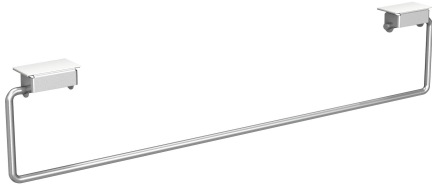

KWC SATURN

Zestaw wieszaków na ręczniki

Modell-Linie: SATURN | TB80

Umywalki | Wyposażenie dodatkowe do umywalk

KWC-No.

2000101452

Wymiary 478 x 119 mm (szer. x wys.)

2030046200

Szerokość 728 mm

Łączna szerokość

478 mm

728 mm

Wieszak na ręczniki do umywalk rynnowych KWC. Stal szlachetna, powierzchnia szlifowana matowa. Średnica 8 mm (s). Do zamocowania pod przednią krawędzią umywalki. Wieszak jest elastyczny z pamięcią kształtu. Wymagany jeden zestaw na

umywalkę. W komplecie zestaw montażowy.

Wymiary 728 x 119 mm (S x W)

Dane techniczne

Materiał	Stal szlachetna
Kod materiałowy	1.4301
Grubość materiału	8 mm
Łączna wysokość	119 mm
Łączna szerokość	728 mm
Średnica rury	8 mm
Wykończenie powierzchni	Matowe
Rodzaj mocowania	Klejony
Rodzaj montażu	Montaż na produkcie

Stal szlachetna
1.4301
8 mm
119 mm
728 mm
8 mm
Matowe
Klejony
Montaż na produkcie