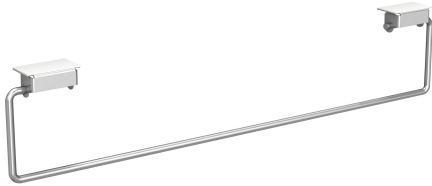

KWC SATURN Handdukshängare

Modell-Linie: SATURN | TB80
Tvättstall | Kompletterande delar tvättstall

KWC-No.

2000101452

SATURN towel rail, dimensions 478 x 119 mm (W x H)

2030046200

Width 728 mm

Total bredd

478 mm

728 mm

Handdukshängare för KWC tvättränna, rostfritt stål, satin yta, godsstjocklek 8 mm (d), för montering under knähöjd på fronten, flexibel och återplaserbar, en uppsättning per tvättplats är

nödvändig, inkluderar monteringsset.

Mått 728 x 119 mm (B x H)

Technical Data

Material	Rostfritt stål
Materialkod	1.4301
Material tjocklek	8 mm
Total höjd	119 mm
Total bredd	728 mm
Rördiameter	8 mm
Ytfinish	Satin yta
Typ av fixering	Lim
Typ av montering	MOUNTED-ON-PRODUCT

Material	Rostfritt stål
Materialkod	1.4301
Material tjocklek	8 mm
Total höjd	119 mm
Total bredd	728 mm
Rördiameter	8 mm
Ytfinish	Satin yta
Typ av fixering	Lim
Typ av montering	MOUNTED-ON-PRODUCT