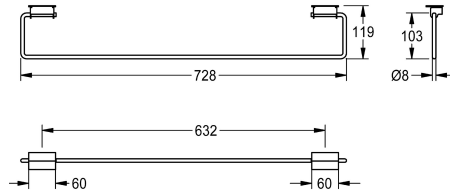

KWC SATURN Handdukshängare

Modell-Linie: SATURN | TB80
Tvättstall | Kompletterande delar tvättstall

KWC-No.

2000101452

SATURN towel rail, dimensions 478 x 119 mm (W x H)

2030046200

Width 728 mm

Total bredd

478 mm

728 mm

Handdukshängare för KWC tvättränna, rostfritt stål, satin yta, godsstjocklek 8 mm (d), för montering under knähöjd på fronten, flexibel och återplaserbar, en uppsättning per tvättplats är

nödvändig, inkluderar monteringsset.

Mått 728 x 119 mm (B x H)

Technical Data

Material	Rostfritt stål
Materialkod	1.4301
Material tjocklek	8 mm
Total höjd	119 mm
Total bredd	728 mm
Rördiameter	8 mm
Ytfinish	Satin yta
Typ av fixering	Lim
Typ av montering	MOUNTED-ON-PRODUCT

Material	Rostfritt stål
Materialkod	1.4301
Material tjocklek	8 mm
Total höjd	119 mm
Total bredd	728 mm
Rördiameter	8 mm
Ytfinish	Satin yta
Typ av fixering	Lim
Typ av montering	MOUNTED-ON-PRODUCT