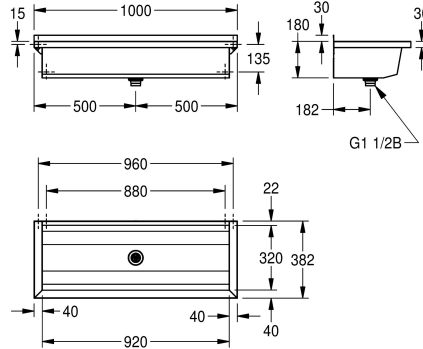

### KWC-No.

**2030043777**  
Lengte 600 mm

**2030043778**  
Lengte 800 mm

**2030046721**  
Lengte 1800 mm

**2030043779**  
Lengte 1200 mm

**2030043780**  
Lengte 1600 mm

**2030043781**  
Lengte 1800 mm

**2030043782**  
Lengte 2400 mm

### Totale breedte

600 mm

800 mm

1,000 mm

1,200 mm

1,600 mm

1,800 mm

2,400 mm

1/2 B, met inbegrip van montage materiaal. Vanaf een lengte van 1800 mm wordt een extra console voor extra ondersteuning meegeleverd. Speciale lengten op aanvraag.

Afmetingen 1000 x 210 x 382 mm (B x H x D)

### Technical Data

Kuip - kuip diepte

180 mm

Kuip - diepte

320 mm

Kuip - breedte

980 mm

Materiaal