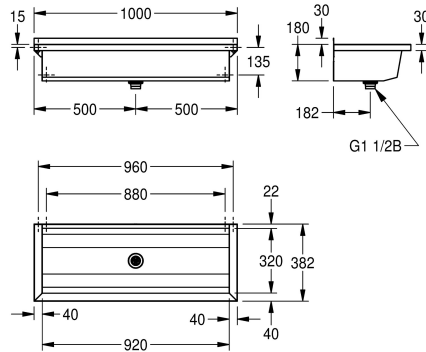

### KWC-No.

**2030043777**  
Lengte 600 mm

**2030043778**  
Lengte 800 mm

**2030046721**  
Lengte 1800 mm

**2030043779**  
Lengte 1200 mm

**2030043780**  
Lengte 1600 mm

**2030043781**  
Lengte 1800 mm

**2030043782**  
Lengte 2400 mm

### Totale breedte

600 mm

800 mm

1,000 mm

1,200 mm

1,600 mm

1,800 mm

2,400 mm

1/2 B, met inbegrip van montage materiaal. Vanaf een lengte van 1800 mm wordt een extra console voor extra ondersteuning meegeleverd. Speciale lengten op aanvraag.

Afmetingen 1000 x 210 x 382 mm (B x H x D)

### Technical Data

Kuip - kuip diepte

180 mm

Kuip - diepte

320 mm

Kuip - breedte

980 mm

Materiaal