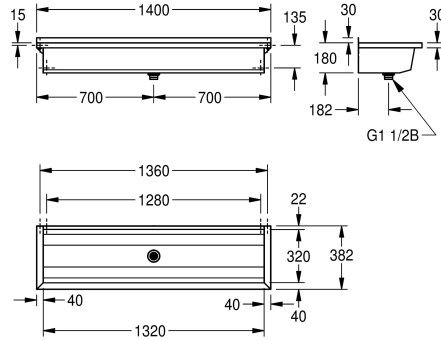

KWC PLANOX Waschrinne

Modell-Linie: PLANOX | PL14
Waschtische & Waschrinnen | Waschrinnen

KWC-Nr.

2030043777
Länge 600 mm

2030043778
Länge 800 mm

2030046721
Länge 1000 mm

2030043779
Länge 1200 mm

2030046728
Länge 1400 mm

2030043780
Länge 1600 mm

2030043781
Länge 1800 mm

2030046734
Länge 2100 mm

2030043782
Länge 2400 mm

2030046736
Länge 2800 mm

2030043783
Länge 3000 mm

Gesamtbreite

600 mm

Befestigungsmaterial. Ab einer Länge von 1800 mm ist eine zusätzliche Konsole im Lieferumfang enthalten. Sonderlängen auf Anfrage möglich.

Abmessungen 1400 x 210 x 382 mm (B x H x T)

Technische Daten

Spritzschutzhöhe

30 mm

Becken: Höhe

180 mm

Becken: Tiefe

320 mm

Becken: Breite

1,320 mm

Material