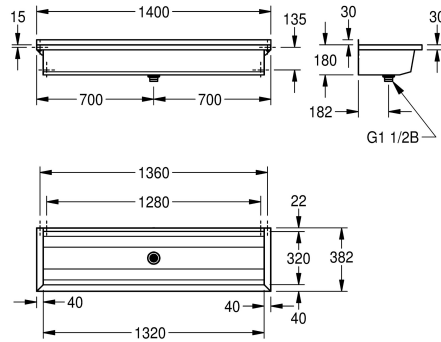

KWC PLANOX Waschrinne

Modell-Linie: PLANOX | PL14
Waschtische & Waschrinnen | Waschrinnen

KWC-Nr.

2030043777
Länge 600 mm

2030043778
Länge 800 mm

2030046721
Länge 1000 mm

2030043779
Länge 1200 mm

2030046728
Länge 1400 mm

2030043780
Länge 1600 mm

2030043781
Länge 1800 mm

2030046734
Länge 2100 mm

2030043782
Länge 2400 mm

2030046736
Länge 2800 mm

2030043783
Länge 3000 mm

Gesamtbreite

600 mm

Befestigungsmaterial. Ab einer Länge von 1800 mm ist eine zusätzliche Konsole im Lieferumfang enthalten. Sonderlängen auf Anfrage möglich.

Abmessungen 1400 x 210 x 382 mm (B x H x T)

Technische Daten

Spritzschutzhöhe

30 mm

Becken: Höhe

180 mm

Becken: Tiefe

320 mm

Becken: Breite

1,320 mm

Material