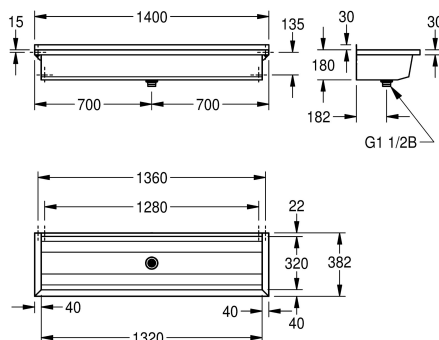

KWC PLANOX Umywalka rynnowa

Modell-Linie: PLANOX | PL14
Umywalki | Umywalki rynnowe

KWC-No.

2030043777
Długość 600 mm

2030043778
Długość 800 mm

2030046721

2030043779
Długość 1200 mm

2030046728
Długość 1400 mm

2030043780
Długość 1600 mm

2030043781
Długość 1800 mm

2030046734
Długość 2100 mm

2030043782
Długość 2400 mm

2030046736
Długość 2800 mm

2030043783
Długość 3000 mm

Łączna szerokość

600 mm

800 mm

1,000 mm

1,200 mm

1,400 mm

1,600 mm

1,800 mm

2,100 mm

2,400 mm

2,800 mm

3,000 mm

PLANOX umywalka rynnowa spawana bezspoinowo, do montażu ściennego, stal chromowo-niklowa, powierzchnia szlifowana matowa, grubość materiału: umywalki 0,8 mm / ścianek bocznych 1,2 mm. Ścianki boczne ze zintegrowanymi wspornikami ściennymi, bez półki armaturowej i bez przelewu, listwa tylna 40 mm, odpływ

na środku, zawór sitkowy G 1 1/2B, w zestawie materiały montażowe. Przy długości powyżej 1800 mm w komplecie dodatkowy wspornik.

Wymiary 1400 x 210 x 382 mm (szer. x wys. x głęb.)

Dane techniczne

Wysokość tylnej ścianki przeciwbryzgowej

30 mm

Komora - głębokość komory

180 mm

Głębokość komory

320 mm

Szerokość komory

1,320 mm

Materiał

Stal szlachetna

Kod materiałowy

1.4301

Grubość materiału

0,8 mm

Liczba otworów odpływowych

1

Łączna głębokość

382 mm

Łączna wysokość

210 mm