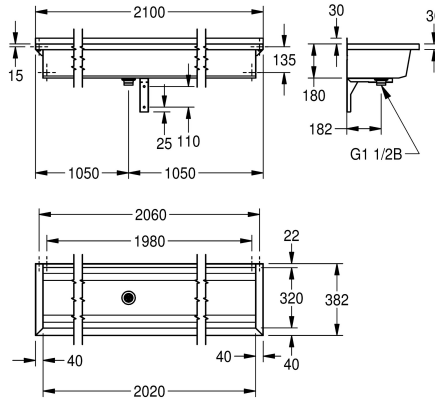

### KWC-No.

**2030043777**  
Długość 600 mm

**2030043778**  
Długość 800 mm

**2030046721**

**2030043779**  
Długość 1200 mm

**2030046728**  
Długość 1400 mm

**2030043780**  
Długość 1600 mm

**2030043781**  
Długość 1800 mm

**2030046734**  
Długość 2100 mm

**2030043782**  
Długość 2400 mm

**2030046736**  
Długość 2800 mm

**2030043783**  
Długość 3000 mm

### Łączna szerokość

600 mm

800 mm

1,000 mm

1,200 mm

1,400 mm

1,600 mm

1,800 mm

przelewu, listwa tylna 40 mm, odpływ na środku, zawór sitkowy G 1 1/2B, w zestawie materiały montażowe. Przy długości powyżej 1800 mm w komplecie dodatkowy wspomnik.

Wymiary 2100 x 210 x 382 mm (szer. x wys. x głęb.)