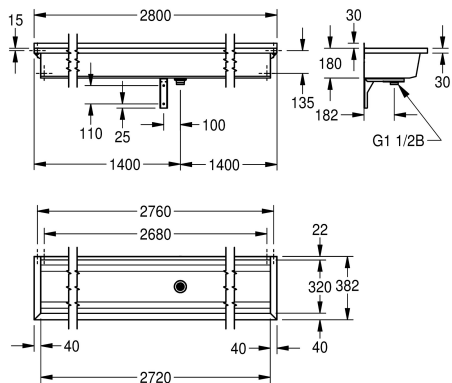

KWC PLANOX Umywalka rynnowa

Modell-Linie: PLANOX | PL28
Umywalki | Umywalki rynnowe

KWC-No.

2030043777

Długość 600 mm

2030043778

Długość 800 mm

2030046721

2030043779

Długość 1200 mm

2030046728

Długość 1400 mm

2030043780

Długość 1600 mm

2030043781

Długość 1800 mm

2030046734

Długość 2100 mm

2030043782

Długość 2400 mm

2030046736

Długość 2800 mm

2030043783

Długość 3000 mm

Łączna szerokość

600 mm

800 mm

1,000 mm

1,200 mm

1,400 mm

1,600 mm

1,800 mm

2,100 mm

2,400 mm

2,800 mm

3,000 mm

PLANOX umywalka rynnowa spawana bezspoinowa, do montażu ściennego, stal chromowo-niklowa, powierzchnia szlifowana matowa, grubość materiału: umywalki 0,8 mm / ścianek bocznych 1,2 mm. Ścianki boczne ze zintegrowanymi wspomnikami ściennymi, bez półki armaturowej i bez

przelewu, listwa tylna 40 mm, odpływ na środku, zawór sitkowy G 1 1/2B, w zestawie materiały montażowe. Przy długości powyżej 1800 mm w komplecie dodatkowy wspomnik.

Wymiary 2800 x 210 x 382 mm (szer. x wys. x głęb.)

Dane techniczne

Wysokość tylnej ścianki przeciwbryzgowej

30 mm

Komora - głębokość komory

180 mm

Głębokość komory

320 mm

Szerokość komory

2,720 mm

Materiał

Stal szlachetna

Kod materiałowy

1.4301

Liczba otworów odpływowych

1

Łączna głębokość

382 mm