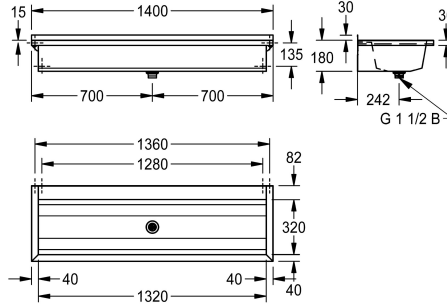

### KWC-Nr.

**2030043784**  
Länge 600 mm

**2030043785**  
Länge 800 mm

**2030052439**  
Länge 1000 mm

**2030043786**  
Länge 1200 mm

**2030046737**  
Länge 1400 mm

**2030043787**  
Länge 1600 mm

**2030043788**  
Länge 1800 mm

**2030046739**  
Länge 2100 mm

**2030043789**  
Länge 2400 mm

**2030043790**  
Länge 3000 mm

### Gesamtbreite

600 mm

800 mm

1,000 mm

1,200 mm

1,400 mm

1,600 mm

1,800 mm

mittig, Siebventil G 1 1/2 B, inklusive Befestigungsmaterial. Ab einer Länge von 1800 mm ist eine zusätzliche Konsole im Lieferumfang enthalten. Sonderlängen auf Anfrage möglich.

Abmessungen 1400 x 210 x 442 mm (B x H x T)