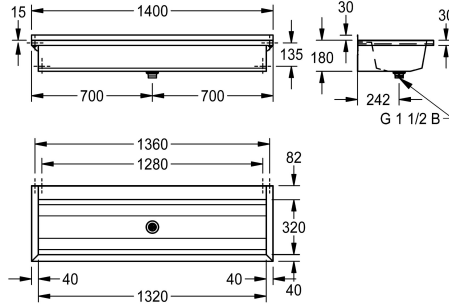

KWC PLANOX Umywalka szeregowa

Modell-Linie: PLANOX | PL14T
Umywalki | Umywalki rynnowe

KWC-No.

2030043784
Długość 600 mm

2030043785
Długość 800 mm

2030043786
Długość 1200 mm

2030046737
Długość 1400 mm

2030043787
Długość 1600 mm

2030043788
Długość 1800 mm

2030046739
Długość 2100 mm

2030043789
Długość 2400 mm

2030054627

2030043790
Długość 3000 mm

Łączna szerokość

600 mm

800 mm

przelewu, listwa tylna 40 mm, odpływ na środku, zawór sitkowy G 1 1/2B, w zestawie materiały montażowe. Przy długości powyżej 1800 mm w komplecie dodatkowy wspornik.

Wymiary 1400 x 210 x 442 mm (szer. x wys. x głęb.)

442 mm

Łączna wysokość

210 mm

Łączna szerokość

1,400 mm

Ścianka tylna

Nie

KWC PLANOX Umywalka szeregowa