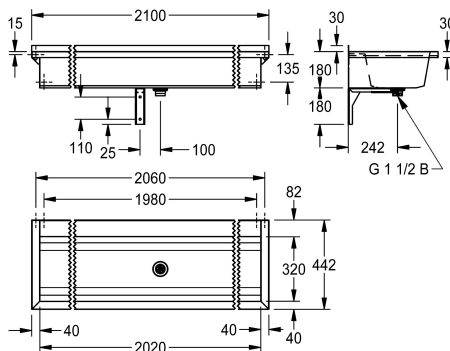

### KWC-No.

**2030043784**  
Długość 600 mm

**2030043785**  
Długość 800 mm

**2030043786**  
Długość 1200 mm

**2030046737**  
Długość 1400 mm

**2030043787**  
Długość 1600 mm

**2030043788**  
Długość 1800 mm

**2030046739**  
Długość 2100 mm

**2030043789**  
Długość 2400 mm

**2030054627**

**2030043790**  
Długość 3000 mm

### Łączna szerokość

600 mm

800 mm

1,200 mm

1,400 mm

1,600 mm

1,800 mm

2,100 mm

przelewu, listwa tylna 40 mm, odpływ na środku, zawór sitkowy G 1 1/2 B, w zestawie materiały montażowe. Przy długości powyżej 1800 mm w komplecie dodatkowy wspornik.

Wymiary 2100 x 210 x 442 mm (szer. x wys. x głęb.)