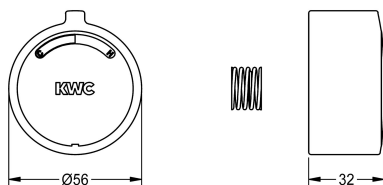

KWC F3

Tlačná krytka rukojeti

Modell-Linie: F3 | ASSM9003

Příslušenství a funkční díly | Příslušenství Umyvadlové armatury

KWC-No.

2030046771

Tlačná krytka rukojeti pro samouzavírací směšovací baterii F3S-Mix, kompletní.