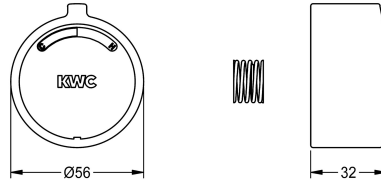

## KWC F3 Griffdruckkappe

Modell-Linie: F3 | ASSM9003  
Zubehör und Funktionsteile | Ersatzteile Armaturen

### KWC-Nr.

**2030046771**

Griffdruckkappe für F3S-Mix Selbstschluss-Eingriffmischer, komplett.

### Technische Daten

Füllmenge

1

Mengeneinheit

Stück