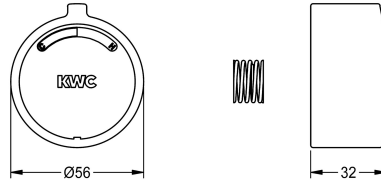

KWC F3

Poignée du bouchon de pression

Modell-Linie: F3 | ASSM9003

Pièces de rechange | Pièces de rechange robinetterie

KWC-No.

2030046771

Poignée poussoir pour mitigeur monocommande à fermeture automatique F3S-Mix, complet.

Données techniques

Unité de remplissage

1

Unité de mesure

Pièce