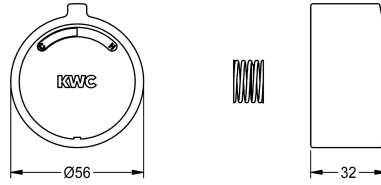

KWC F3

Poignée du bouchon de pression

Modell-Linie: F3 | ASSM9003

Pièces de rechange | Pièces de rechange robinetterie

KWC-No.

2030046771

Poignée poussoir pour mitigeur monocommande à fermeture automatique F3S-Mix, complet.

Données techniques

Unité de remplissage

1

Unité de mesure

Pièce

teamNumber

0