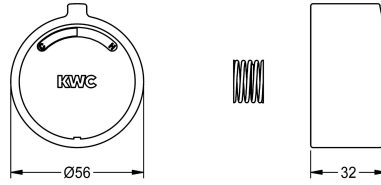

KWC F3 Coperchio a manopola

Modell-Linie: F3 | ASSM9003
Ricambi | Accessori per rubinetterie per lavabi

KWC-No.

2030046771

Pulsante per F3S-Mix miscelatore temporizzato, completo.

Dati tecnici

Capacità

1