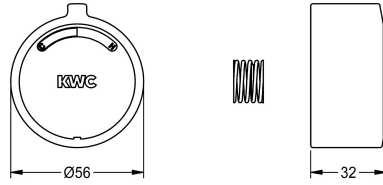

KWC F3 Coperchio a manopola

Modell-Linie: F3 | ASSM9003
Ricambi | Accessori per rubinetterie per lavabi

KWC-No.

2030046771

Pulsante per F3S-Mix miscelatore temporizzato, completo.

Dati tecnici

Capacità

1