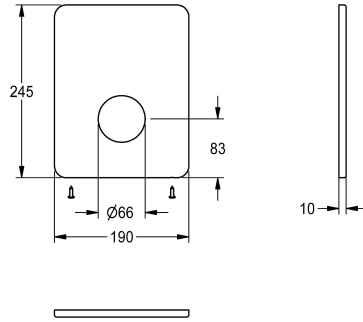

KWC

Krycí deska z nerezové oceli

Modell-Linie: F5 | ASSM2001

Příslušenství a funkční díly | Náhradní díly Umyvadlové armatury

KWC-No.

2030046772

Krycí deska z nerezové oceli 190 × 245 mm, s upevňovacími šrouby.