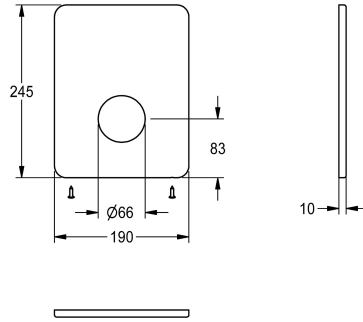

KWC Edelstahlabdeckplatte

Modell-Linie: F5 | ASSM2001
Zubehör und Funktionsteile | Ersatzteile Duschen

KWC-Nr.

2030046772

Edelstahlabdeckplatte 190 x 245 mm, mit Befestigungsschrauben.

Technische Daten

Füllmenge
Mengeneinheit
teamNumber