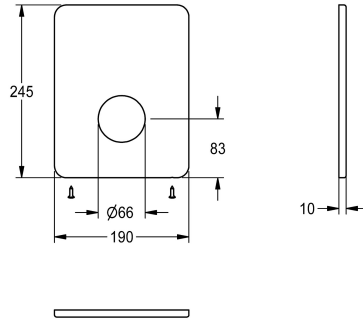

### Tapa cobertura acero inoxidable

Modell-Linie: F5 | ASSM2001

Piezas de repuesto | Piezas de repuesto para duchas

#### KWC-No.

**2030046772**

Placa de cubierta de acero inoxidable, 190 x 245 mm, con tornillos de fijación.

#### Datos técnicos

Cantidad

1

Cantidad de unidades de medición

Piezas