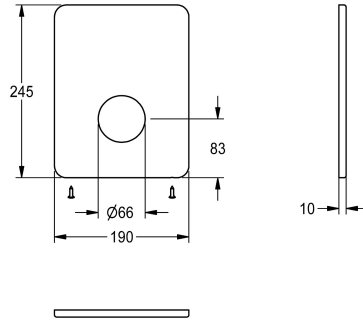

KWC

Plaque de couverture en acier inoxydable

Modell-Linie: F5 | ASSM2001

Pièces de rechange | Pièces de rechange robinetterie de douche

KWC-No.

2030046772

Plaque de couverture en acier inoxydable 190 x 245 mm, avec vis de fixation.

Données techniques

Unité de remplissage

1

Unité de mesure

Pièces

teamNumber

0