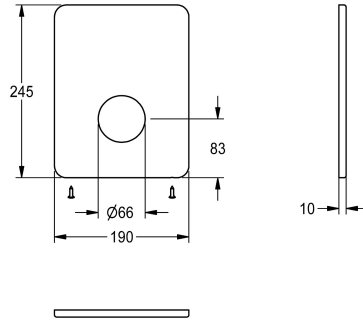

KWC

Placca di copertura in acciaio inox

Modell-Linie: F5 | ASSM2001

Ricambi | Ricambi per rubinetteria doccia

KWC-No.

2030046772

Placca di copertura 190 x 245 mm, in acciaio inox, con viti di fissaggio.

Dati tecnici

Capacità

1

Quantità UOM

Pezzi

teamNumber

0