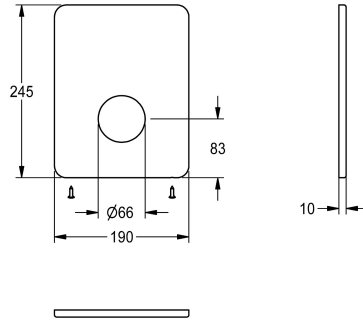

## KWC

Placca di copertura in acciaio inox

Modell-Linie: F5 | ASSM2001

Ricambi | Ricambi per rubinetteria doccia

### KWC-No.

**2030046772**

Placca di copertura 190 x 245 mm, in acciaio inox, con viti di fissaggio.

### Dati tecnici

Capacità

1

Quantità UOM

Pezzi