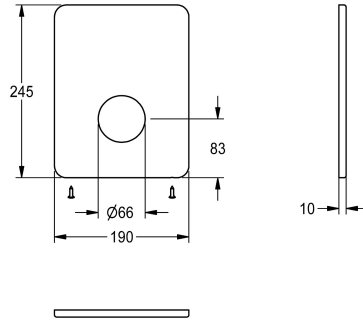

### Afdeekplaat in roestvrij staal

Modell-Linie: F5 | ASSM2001

Reserve onderdelen | Reserve-onderdelen douches

#### KWC-No.

**2030046772**

Afdeekplaat in roestvrij staal 190 x 245 mm, met bevestigingsschroeven.

#### Technical Data

Vulhoeveelheid

1

Hoeveelheid meeteenheid

Stuk