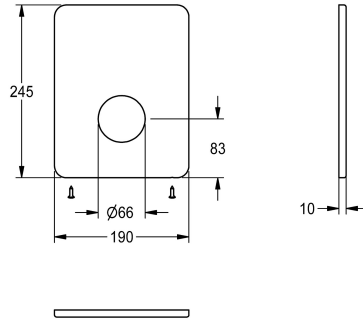

KWC

Afdeekplaat in roestvrij staal

Modell-Linie: F5 | ASSM2001

Reserve onderdelen | Reserve-onderdelen douches

KWC-No.

2030046772

Afdeekplaat in roestvrij staal 190 x 245 mm, met bevestigingsschroeven.

Technical Data

Vulhoeveelheid

1

Hoeveelheid meeteenheid

Stuk