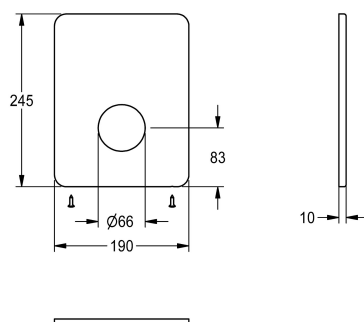

## KWC

Panel ze stali szlachetnej

Modell-Linie: F5 | ASSM2001

Akcesoria i elementy funkcyjne | Części zamienne do armatur natryskowych

### KWC-No.

2030046772

Panel ze stali szlachetnej 190 x 245 mm, ze śrubami montażowymi.

### Dane techniczne

Pojemność

1

Ilość uom

Sztuka